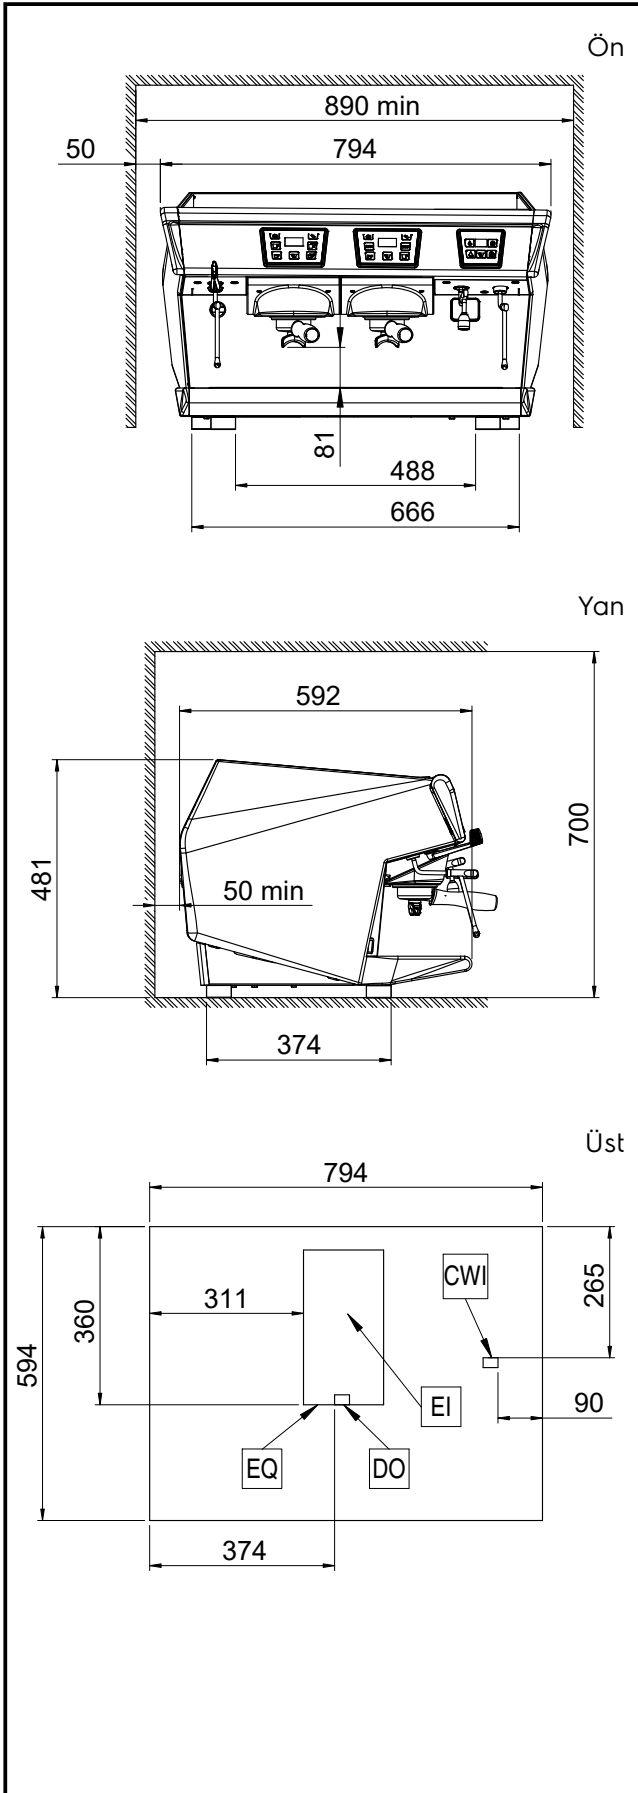

Konstruksiyon

- Paslanmaz çelik gövde
- PID (orantılı-integral-türev) Sıcaklık kontrolü: Demleme sıcaklığı yönetim sistemine tutarlılık ve doğruluk sağlayan hassas bir kontrol algoritması sistemi.
- 10.1 litrelik boyler.
- Easylock porta filtresi.
- Bilgisayar/kasiyer arayüzü için RS-232 protokolü.

**Elektrik:****Voltaaj:**

602522 (AURA2) 400 V/3N ph/50 Hz

Elektrik gücü max:

4.8 kW

Fiş tipi:

Cable without plug

Su:**Soğuk su sıcaklığı (min/max):** 5 / 60 °C**Temel bilgiler:****Dış boyutlar, Genişlik:** 794 mm**Dış boyutlar, Derinlik:** 592 mm**Dış boyutlar, Yükseklik:** 490 mm**Net ağırlık:** 73 kg**Ambalajlı hacim:** 0.69 m³**[NOT TRANSLATED]****Anlık tüketim:**